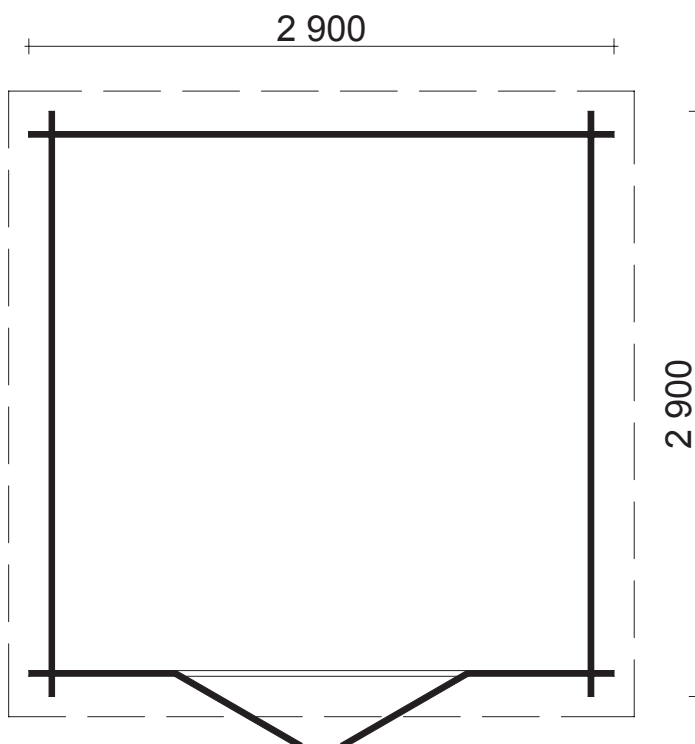

GLORIA-D

290 × 290 cm

270 × 270 cm

28 mm

- D Alle angegebenen Maße sind ca.-Maße
GB All dimensions are approximate !
NL Alle maten zijn circa maten
NO Alle vedlagte mål er ca !
E ¡Todas las dimensiones son aproximadas!
PT Todas as dimensões são aproximadas!
PL Wszystkie wymiary są przybliżone
EST Kõik mõõdud on ligilähedased.
IT Tutte le misure indicate sono circa
DK alle angivne mål er ca.-mål
S samtliga mått är ungefärliga
FR Toutes les dimensions fournies sont approximatives

GLORIA - D 28 mm

290 × 290 cm

		 mm	 mm	 ×	
01		45 × 70	2700	6	
02			2900	1	
03			730/730	1/1	
04			2900	47	
05	--		--	--	
06			730	34	
07	--		--	--	
08	--		--	--	
09	--		--	--	
10	--		--	--	
11			2900	2	
12				3100	2
13				3100	2
14		18 × 90	3120	2	
			3140	2	
15		18 × 44	3120	2	
			3140	1	
16				--	
17		Vers. 1 > 18 × 88	--	--	
			Vers. 2 > 18 × 110	3120	29+1
18		Vers. 1 > 18 × 88	--	--	
			Vers. 2 > 18 × 110	2640	24+1
19		25 × 36	3100	2	
20		1425 × 1955 mm		1	
21				--	
22				--	

GLORIA - D 28 mm

290 × 290 cm

23			ca. 10,6 m	
24		20×40	2010	2
			1770	2
25			4,0×40/4,0×50	75/300
26			5,0×70/6,0×140	15/30
27			1,4×35	25
28			M8×60	12
29			300-400	

2 700

2 690

GLORIA - D 28 mm

290 × 290 cm